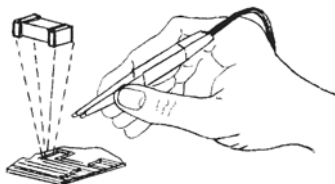

Тип 1

Тип 2

Тип 3

Тип 4

Тип 5

Тип 6

Тип	Номер для заказа	см	I макс.	U макс. (AC/DC)	t макс.
1	430	100	1 A	33 В / 70 В	50° С
2	431				
3	440				
4	441	77	20 А в течение 2 минут		80° С
5	432	100			
6	5066/KELVIN-150 5066/KELVIN-250	150 250			