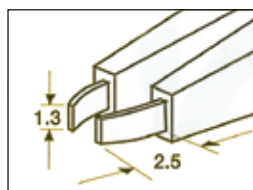

Тип 1

Тип 2

Тип 3

Тип 4

Тип 5

Тип 6

Тип	Номер для заказа	см	I макс.	U макс. (AC/DC)	t макс.
1	430	100	1 A	33 В / 70 В	50° С
2	431				
3	440				
4	441	77	20 А в течение 2 минут		80° С
5	432	100			
6	5066/KELVIN-150 5066/KELVIN-250	150 250			