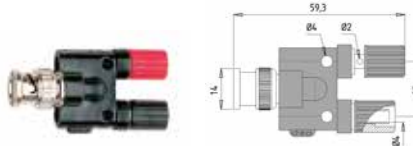

ПЕРЕХОДНИКИ BNC

Тип 1

Изолированный переходник BNC-папа - розетка под бананы 4 мм

Тип 2

Изолированный переходник BNC-папа - вилка 4 мм

Тип 3

Изолированный переходник BNC-мама - розетка под бананы 4 мм

Тип 4

Изолированный переходник BNC-мама - вилка 4 мм

Тип 6

Изолированный удлинитель BNC-мама-мама

Тип 7

Переходник BNC-папа - 2 гнезда под бананы 4 мм и зажимы для клемм

Тип 8

Изолированный T-образный переходник BNC-папа - 2 BNC-мама

Тип 9

Переходник вилка типа банан 4 мм - изолированный разъём BNC-мама

Тип 10

Изолированный переходник вилка типа банан 4 мм - изолированный разъём BNC-мама

Тип	Каталожный номер		R _{макс.} , МОм	I макс.	U макс. (AC/DC)
	∅ 2 мм	∅ 4 мм			
1	7023-IEC	7043-IEC	< 0,8	3 A	500 В KAT I 150 В KAT III
2	7024-IEC	7044-IEC			
3	7027-IEC	7047-IEC			
4	7028-IEC	7048-IEC			
6	7039 - MI				
7	7040				
8	7041 - MI				
9	21125				
10	21130				1000 В KAT II (600 В KAT III)