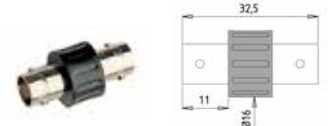

ПЕРЕХОДНИКИ BNC

Тип 1

Изолированный переходник BNC-папа - розетка под бананы 4 мм

Тип 2

Изолированный переходник BNC-папа - вилка 4 мм

Тип 3

Изолированный переходник BNC-мама - розетка под бананы 4 мм

Тип 4

Изолированный переходник BNC-мама - вилка 4 мм

Тип 6

Изолированный удлинитель BNC-мама-мама

Тип 7

Переходник BNC-папа - 2 гнезда под бананы 4 мм и зажимы для клемм

Тип 8

Изолированный T-образный переходник BNC-папа - 2 BNC-мама

Тип 9

Переходник вилка типа банан 4 мм - изолированный разъём BNC-мама

Тип 10

Изолированный переходник вилка типа банан 4 мм - изолированный разъём BNC-мама

Тип	Каталожный номер		R _{макс.} , МОм	I макс.	U макс. (AC/DC)
	∅ 2 мм	∅ 4 мм			
1	7023-IEC	7043-IEC	< 0,8	3 A	500 В KAT I 150 В KAT III
2	7024-IEC	7044-IEC			
3	7027-IEC	7047-IEC			
4	7028-IEC	7048-IEC			
6	7039 - MI				
7	7040				
8	7041 - MI				
9	21125				
10	21130				1000 В KAT II (600 В KAT III)