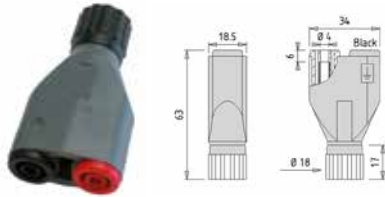

ПЕРЕХОДНИКИ BNC

Тип 1

Изолированный переходник BNC-папа - розетка под бананы 4 мм

Тип 2

Изолированный переходник BNC-папа - вилка 4 мм

Тип 3

Изолированный переходник BNC-мама - розетка под бананы 4 мм

Тип 4

Изолированный переходник BNC-мама - вилка 4 мм

Тип 6

Изолированный удлинитель BNC-мама-мама

Тип 7

Переходник BNC-папа - 2 гнезда под бананы 4 мм и зажимы для клемм

Тип 8

Изолированный T-образный переходник BNC-папа - 2 BNC-мама

Тип 9

Переходник вилка типа банан 4 мм - изолированный разъём BNC-мама

Тип 10

Изолированный переходник вилка типа банан 4 мм - изолированный разъём BNC-мама

Тип	Каталожный номер		R _{макс.} , МОм	I макс.	U макс. (AC/DC)
	∅ 2 мм	∅ 4 мм			
1	7023-IEC	7043-IEC	< 0,8	3 A	500 В KAT I 150 В KAT III
2	7024-IEC	7044-IEC			
3	7027-IEC	7047-IEC			
4	7028-IEC	7048-IEC			
6	7039 - MI				
7	7040				
8	7041 - MI				
9	21125				
10	21130				1000 В KAT II (600 В KAT III)