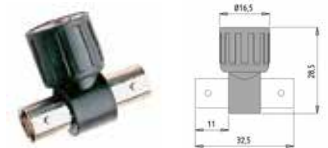

ПЕРЕХОДНИКИ BNC

Тип 1

Изолированный переходник BNC-папа - розетка под бананы 4 мм

Тип 2

Изолированный переходник BNC-папа - вилка 4 мм

Тип 3

Изолированный переходник BNC-мама - розетка под бананы 4 мм

Тип 4

Изолированный переходник BNC-мама - вилка 4 мм

Тип 6

Изолированный удлинитель BNC-мама-мама

Тип 7

Переходник BNC-папа - 2 гнезда под бананы 4 мм и зажимы для клемм

Тип 8

Изолированный T-образный переходник BNC-папа - 2 BNC-мама

Тип 9

Переходник вилка типа банан 4 мм - изолированный разъём BNC-мама

Тип 10

Изолированный переходник вилка типа банан 4 мм - изолированный разъём BNC-мама

Тип	Каталожный номер		R _{макс.} , МОм	I макс.	U макс. (AC/DC)
	∅ 2 мм	∅ 4 мм			
1	7023-IEC	7043-IEC	< 0,8	3 A	500 В KAT I 150 В KAT III
2	7024-IEC	7044-IEC			
3	7027-IEC	7047-IEC			
4	7028-IEC	7048-IEC			
6	7039 - MI				
7	7040				
8	7041 - MI				
9	21125				
10	21130				1000 В KAT II (600 В KAT III)