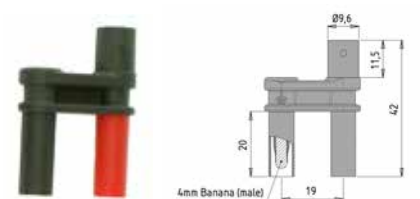

Изолированный переходник BNC-мама - вилка 4 мм

Тип 6

Изолированный удлинитель BNC-мама-мама

Тип 7

Переходник BNC-папа - 2 гнезда под бананы 4 мм и зажимы для клемм

Тип 8

Изолированный T-образный переходник BNC-папа - 2 BNC-мама

Тип 9

Переходник вилка типа банан 4 мм - изолированный разъём BNC-мама

Тип 10

Изолированный переходник вилка типа банан 4 мм - изолированный разъём BNC-мама

Тип	Каталожный номер		R _{макс.} , МОм	I макс.	U макс. (AC/DC)
	∅ 2 мм	∅ 4 мм			
1	7023-IEC	7043-IEC	< 0,8	3 A	500 В KAT I 150 В KAT III
2	7024-IEC	7044-IEC			
3	7027-IEC	7047-IEC			
4	7028-IEC	7048-IEC			
6	7039 - MI				
7	7040				
8	7041 - MI				
9	21125				
10	21130				1000 В KAT II (600 В KAT III)