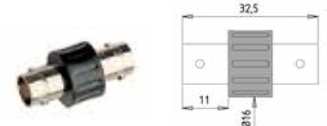

ПЕРЕХОДНИКИ BNC

Тип 1

Изолированный переходник BNC-папа - розетка под бананы 4 мм

Тип 2

Изолированный переходник BNC-папа - вилка 4 мм

Тип 3

Изолированный переходник BNC-мама - розетка под бананы 4 мм

Тип 4

Изолированный переходник BNC-мама - вилка 4 мм

Тип 6

Изолированный удлинитель BNC-мама-мама

Тип 7

Переходник BNC-папа - 2 гнезда под бананы 4 мм и зажимы для клемм

Тип 8

Изолированный T-образный переходник BNC-папа - 2 BNC-мама

Тип 9

Переходник вилка типа банан 4 мм - изолированный разъём BNC-мама

Тип 10

Изолированный переходник вилка типа банан 4 мм - изолированный разъём BNC-мама

Тип	Каталожный номер		R _{макс.} , МОм	I макс.	U макс. (AC/DC)
	∅ 2 мм	∅ 4 мм			
1	7023-IEC	7043-IEC	< 0,8	3 A	500 В KAT I 150 В KAT III
2	7024-IEC	7044-IEC			
3	7027-IEC	7047-IEC			
4	7028-IEC	7048-IEC			
6	7039 - MI				
7	7040				
8	7041 - MI				
9	21125				
10	21130				1000 В KAT II (600 В KAT III)