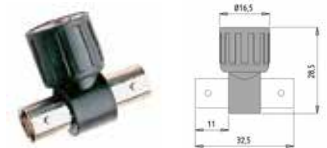

ПЕРЕХОДНИКИ BNC

Тип 1

Изолированный переходник BNC-папа - розетка под бананы 4 мм

Тип 2

Изолированный переходник BNC-папа - вилка 4 мм

Тип 3

Изолированный переходник BNC-мама - розетка под бананы 4 мм

Тип 4

Изолированный переходник BNC-мама - вилка 4 мм

Тип 6

Изолированный удлинитель BNC-мама-мама

Тип 7

Переходник BNC-папа - 2 гнезда под бананы 4 мм и зажимы для клемм

Тип 8

Изолированный T-образный переходник BNC-папа - 2 BNC-мама

Тип 9

Переходник вилка типа банан 4 мм - изолированный разъём BNC-мама

Тип 10

Изолированный переходник вилка типа банан 4 мм - изолированный разъём BNC-мама

Тип	Каталожный номер		R _{макс.} , МОм	I макс.	U макс. (AC/DC)
	∅ 2 мм	∅ 4 мм			
1	7023-IEC	7043-IEC	< 0,8	3 A	500 В KAT I 150 В KAT III
2	7024-IEC	7044-IEC			
3	7027-IEC	7047-IEC			
4	7028-IEC	7048-IEC			
6	7039 - MI				
7	7040				
8	7041 - MI				
9	21125				
10	21130				1000 В KAT II (600 В KAT III)