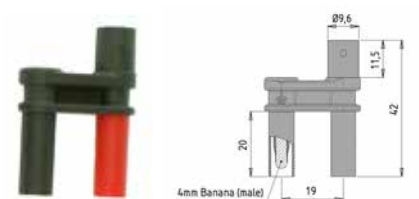

Изолированный переходник BNC-мама - вилка 4 мм

Тип 6

Изолированный удлинитель BNC-мама-мама

Тип 7

Переходник BNC-папа - 2 гнезда под бананы 4 мм и зажимы для клемм

Тип 8

Изолированный T-образный переходник BNC-папа - 2 BNC-мама

Тип 9

Переходник вилка типа банан 4 мм - изолированный разъём BNC-мама

Тип 10

Изолированный переходник вилка типа банан 4 мм - изолированный разъём BNC-мама

Тип	Каталожный номер		R _{макс.} , МОм	I макс.	U макс. (AC/DC)
	∅ 2 мм	∅ 4 мм			
1	7023-IEC	7043-IEC	< 0,8	3 A	500 В KAT I 150 В KAT III
2	7024-IEC	7044-IEC			
3	7027-IEC	7047-IEC			
4	7028-IEC	7048-IEC			
6	7039 - MI				
7	7040				
8	7041 - MI				
9	21125				
10	21130				1000 В KAT II (600 В KAT III)